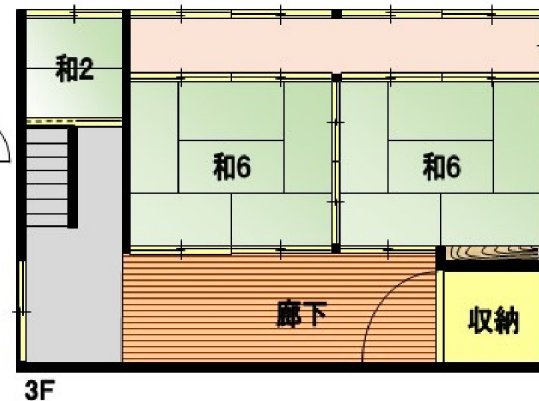

住宅情報 売家

目の前は小牧ダムなので別荘に！

所在地	砺波市庄川町小牧18-6		
価格	50万円		築年 月
	消費税	不要	築 円
土地	公簿	553.50 m ²	167.43 坪
	実測	m ²	坪
	私道負担面積	無	m ²
	地目	宅地	
	権利	所有権	
建物	間口	m	奥行 m
	連棟	一戸建て	タイプ
	構造	鉄骨造	瓦葺
	床面積	166.72m ²	50.43坪
	1F	36.95m ²	2F 67.10m ²
	3F	62.67m ²	延 166.72m ²
	特別施設負担		

交通	バス停		小牧口		徒歩 1分	
設備	○		○		○	1
	上水道	井戸	下水道	浄化槽	くみ取り	都市G
接道	種別	方向	道路幅	公・私	舗装	融雪
	一方	北東		公道	有	無
引渡	即入居可		年	月		
学区	中学校	庄川中学校	小学校	庄川小学校		
備考	建物一部未登記部分あり(年月日不詳新築)					
取引形態	媒介	B	空	リフォーム	広告	RE
			空家	年		
刊広社	P/		コード	1143-2-000071		