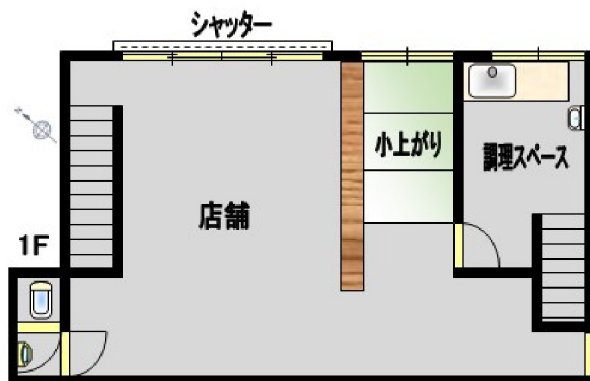

住宅情報 売家

目の前は小牧ダムなので別荘に！

所在地	砺波市庄川町小牧18-6		
価格	50万円		築年 月
	消費税	不要	築 円
土地	公簿	553.50 m ²	167.43 坪
	実測	m ²	坪
	私道負担面積	無	m ²
	地目	宅地	
	権利	所有権	
建物	間口	m	奥行 m
	連棟	一戸建て	タイプ
	構造	鉄骨造	瓦葺
	床面積	166.72m ²	50.43坪
	1F	36.95m ²	2F 67.10m ²
	3F	62.67m ²	延 166.72m ²
	特別施設負担		

交通	バス停		小牧口		徒歩 1分	
設備	○		○		○	1
	上水道	井戸	下水道	浄化槽	くみ取り	都市G
接道	種別	方向	道路幅	公・私	舗装	融雪
	一方	北東		公道	有	無
引渡	即入居可		年	月		
学区	中学校	庄川中学校	小学校	庄川小学校		
備考	建物一部未登記部分あり(年月日不詳新築)					
取引形態	媒介	B	空	リフォーム	広告	RE
			空家	年		
刊広社	P/		コード	1143-2-000071		