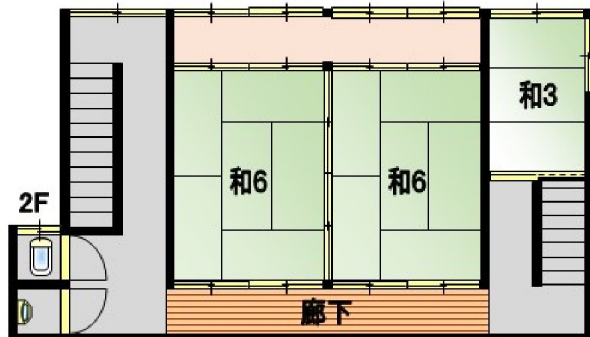

住宅情報 売家

目の前は小牧ダムなので別荘に！

所在地	砺波市庄川町小牧18-6		
価格	50万円		築年 月
	消費税	不要	築 円
土地	公簿	553.50 m²	167.43 坪
	実測	m²	坪
	私道負担面積	無	m²
	地目	宅地	
	権利	所有権	
建物	間口	m	奥行 m
	連棟	一戸建て	タイプ
	構造	鉄骨造	瓦葺
	床面積	166.72m²	50.43坪
	1F	36.95m²	2F 67.10m²
	3F	62.67m²	延 166.72m²
	特別施設負担		

交通	バス停		小牧口		徒歩 1分		
設備	○		○		○	1	
	上水道	井戸	下水道	浄化槽	くみ取り	都市G	集中P
接道	種別	方向	道路幅	公・私	舗装	融雪	
	一方	北東		公道	有	無	
引渡	即入居可		年	月			
学区	中学校	庄川中学校	小学校	庄川小学校			
備考	建物一部未登記部分あり(年月日不詳新築)						
取引形態	媒介	B	空	リフォーム	広告	RE	
			空家	年			
刊広社	P/		コード	1143-2-000071			

富山県知事(2)3014

木村産業(株)とちたて不動産
〒932-0305 高岡市芳野178 FISTA芳野2F

TEL:0766-92-2110
URL:https://tochitate.net/

FAX:0766-92-2107
E-mail:y-kimura@kimurasangyou.com